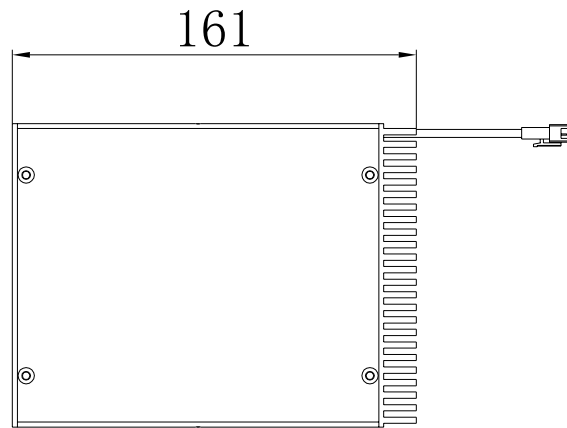

发光尺寸100

发光尺寸100

苏州华明智能科技有限公司

整体尺寸 (装配误差) : $-0.5 \sim +1.5\text{mm}$
 电源线长度误差: $\pm 50\text{mm}$
 安装孔尺寸误差: $\pm 0.3\text{mm}$

光色 color	功率 power	输入电压 input voltage	波长 wavelength
红色 red	22W	24V	625nm
绿色 green	30W	24V	525nm
蓝色 blue	30W	24V	470nm
白色 white	30W	24V	

品名 model	HMCox100-24V-GL 说明书		
品号 product number		设计 design	tech005
颜色 color	黑色	审核 audit	
版次 version	A	日期 date	