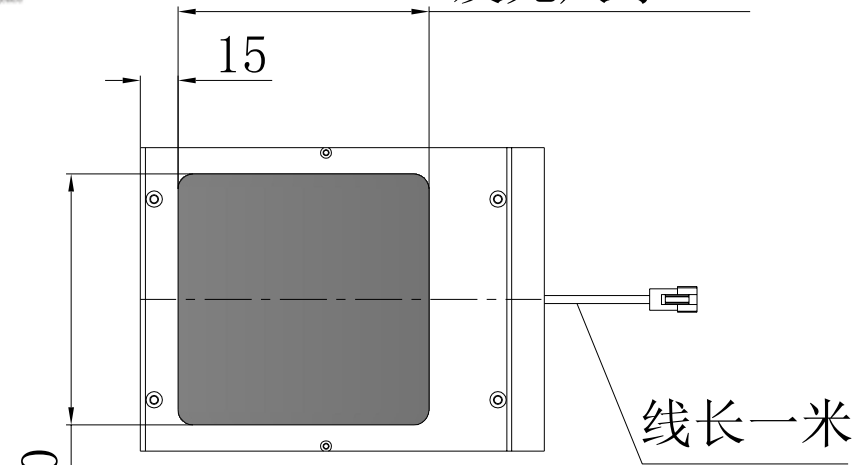

发光尺寸100

发光尺寸100

苏州华明智能科技有限公司

整体尺寸 (装配误差) : $-0.5 \sim +1.5\text{mm}$
 电源线长度误差: $\pm 50\text{mm}$
 安装孔尺寸误差: $\pm 0.3\text{mm}$

光色 color	功率 power	输入电压 input voltage	波长 wavelength
红色 red	22W	24V	625nm
绿色 green	30W	24V	525nm
蓝色 blue	30W	24V	470nm
白色 white	30W	24V	

品名 model	HMCox100-24V-GL 说明书		
品号 product number		设计 design	tech005
颜色 color	黑色	审核 audit	
版次 version	A	日期 date	