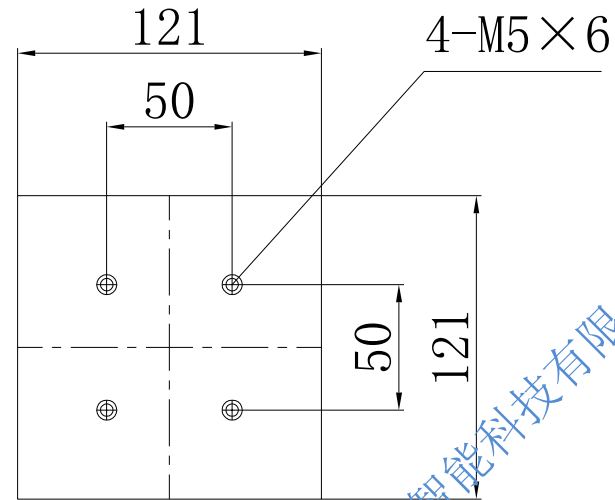

发光尺寸100

发光尺寸100

苏州华明智能科技有限公司

整体尺寸 (装配误差) : $-0.5 \sim +1.5\text{mm}$
 电源线长度误差: $\pm 50\text{mm}$
 安装孔尺寸误差: $\pm 0.3\text{mm}$

光色 color	功率 power	输入电压 input voltage	波长 wavelength
红色 red	22W	24V	625nm
绿色 green	30W	24V	525nm
蓝色 blue	30W	24V	470nm
白色 white	30W	24V	

品名 model	HMCox100-24V-GL 说明书		
品号 product number		设计 design	tech005
颜色 color	黑色	审核 audit	
版次 version	A	日期 date	