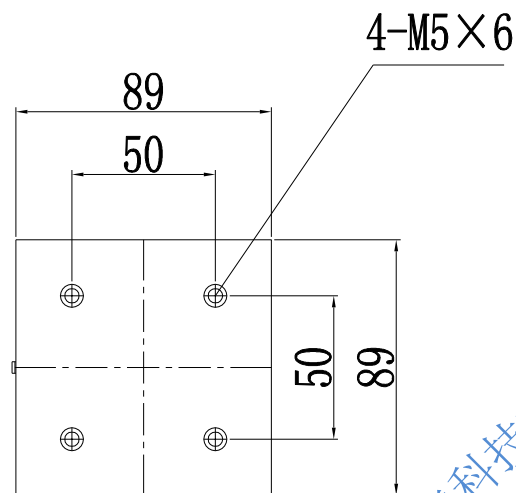

华明智能
Huaming Intelligence

整体尺寸 (装配误差) : -0.5 ~ +1.5mm
 电源线长度误差: ±50mm
 安装孔尺寸误差: ±0.3mm

光色 color	功率 power	输入电压 input voltage	波长 wavelength
红色 red	17 W	24V	625nm
绿色 green	23 W	24V	525nm
蓝色 blue	23 W	24V	470nm
白色 white	23 W	24V	