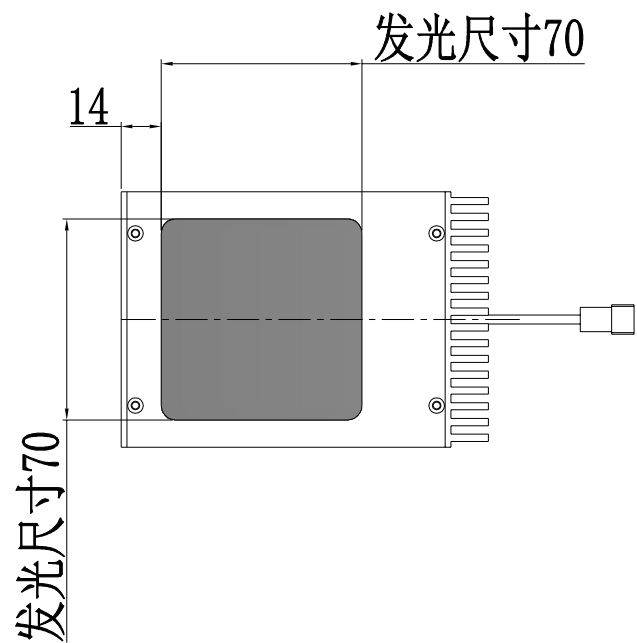

华明智能
Huaming Intelligence

整体尺寸 (装配误差) : -0.5 ~ +1.5mm
 电源线长度误差: ±50mm
 安装孔尺寸误差: ±0.3mm

光色 color	功率 power	输入电压 input voltage	波长 wavelength
红色 red	17 W	24V	625nm
绿色 green	23 W	24V	525nm
蓝色 blue	23 W	24V	470nm
白色 white	23 W	24V	

苏州华明智能科技有限公司

品名 model	HMCOX70-24V-GL说明书		
品号 product number		设计 design	tech005
颜色 color	黑色	审核 audit	
版次 version	A	日期 date	